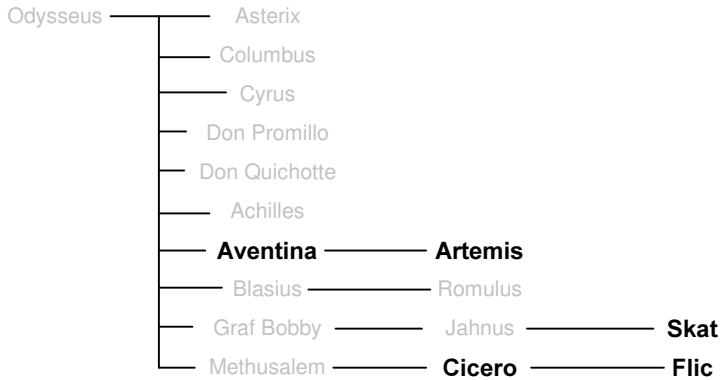

Leibfamilien Alchemias

(und was von ihnen übrig geblieben ist)

Leibfamilie Cato

Leibfamilie Gambrinus

Leibfamilie Jupiter

Leibfamilien Alchemias

(und was von ihnen übrig geblieben ist)

Leibfamilie Odysseus

Leibfamilie Pythagoras

Einzelne Leibverhältnisse

Mitglieder ohne, oder mit unbekanntem Leibverhältnis

Adonis	Alfons +	Eph Archimedes	EB Bacchus	Brom +	Carraciola
Claudius	EB Fidelia	Chrom	Don Diskreto	EPh Exactus	Flaum
Hansi	Humpen	Historicus	Mammon	Mephi	Eph Philos +
Simmerl	Spund	Eph Zeus +	Zwirn		